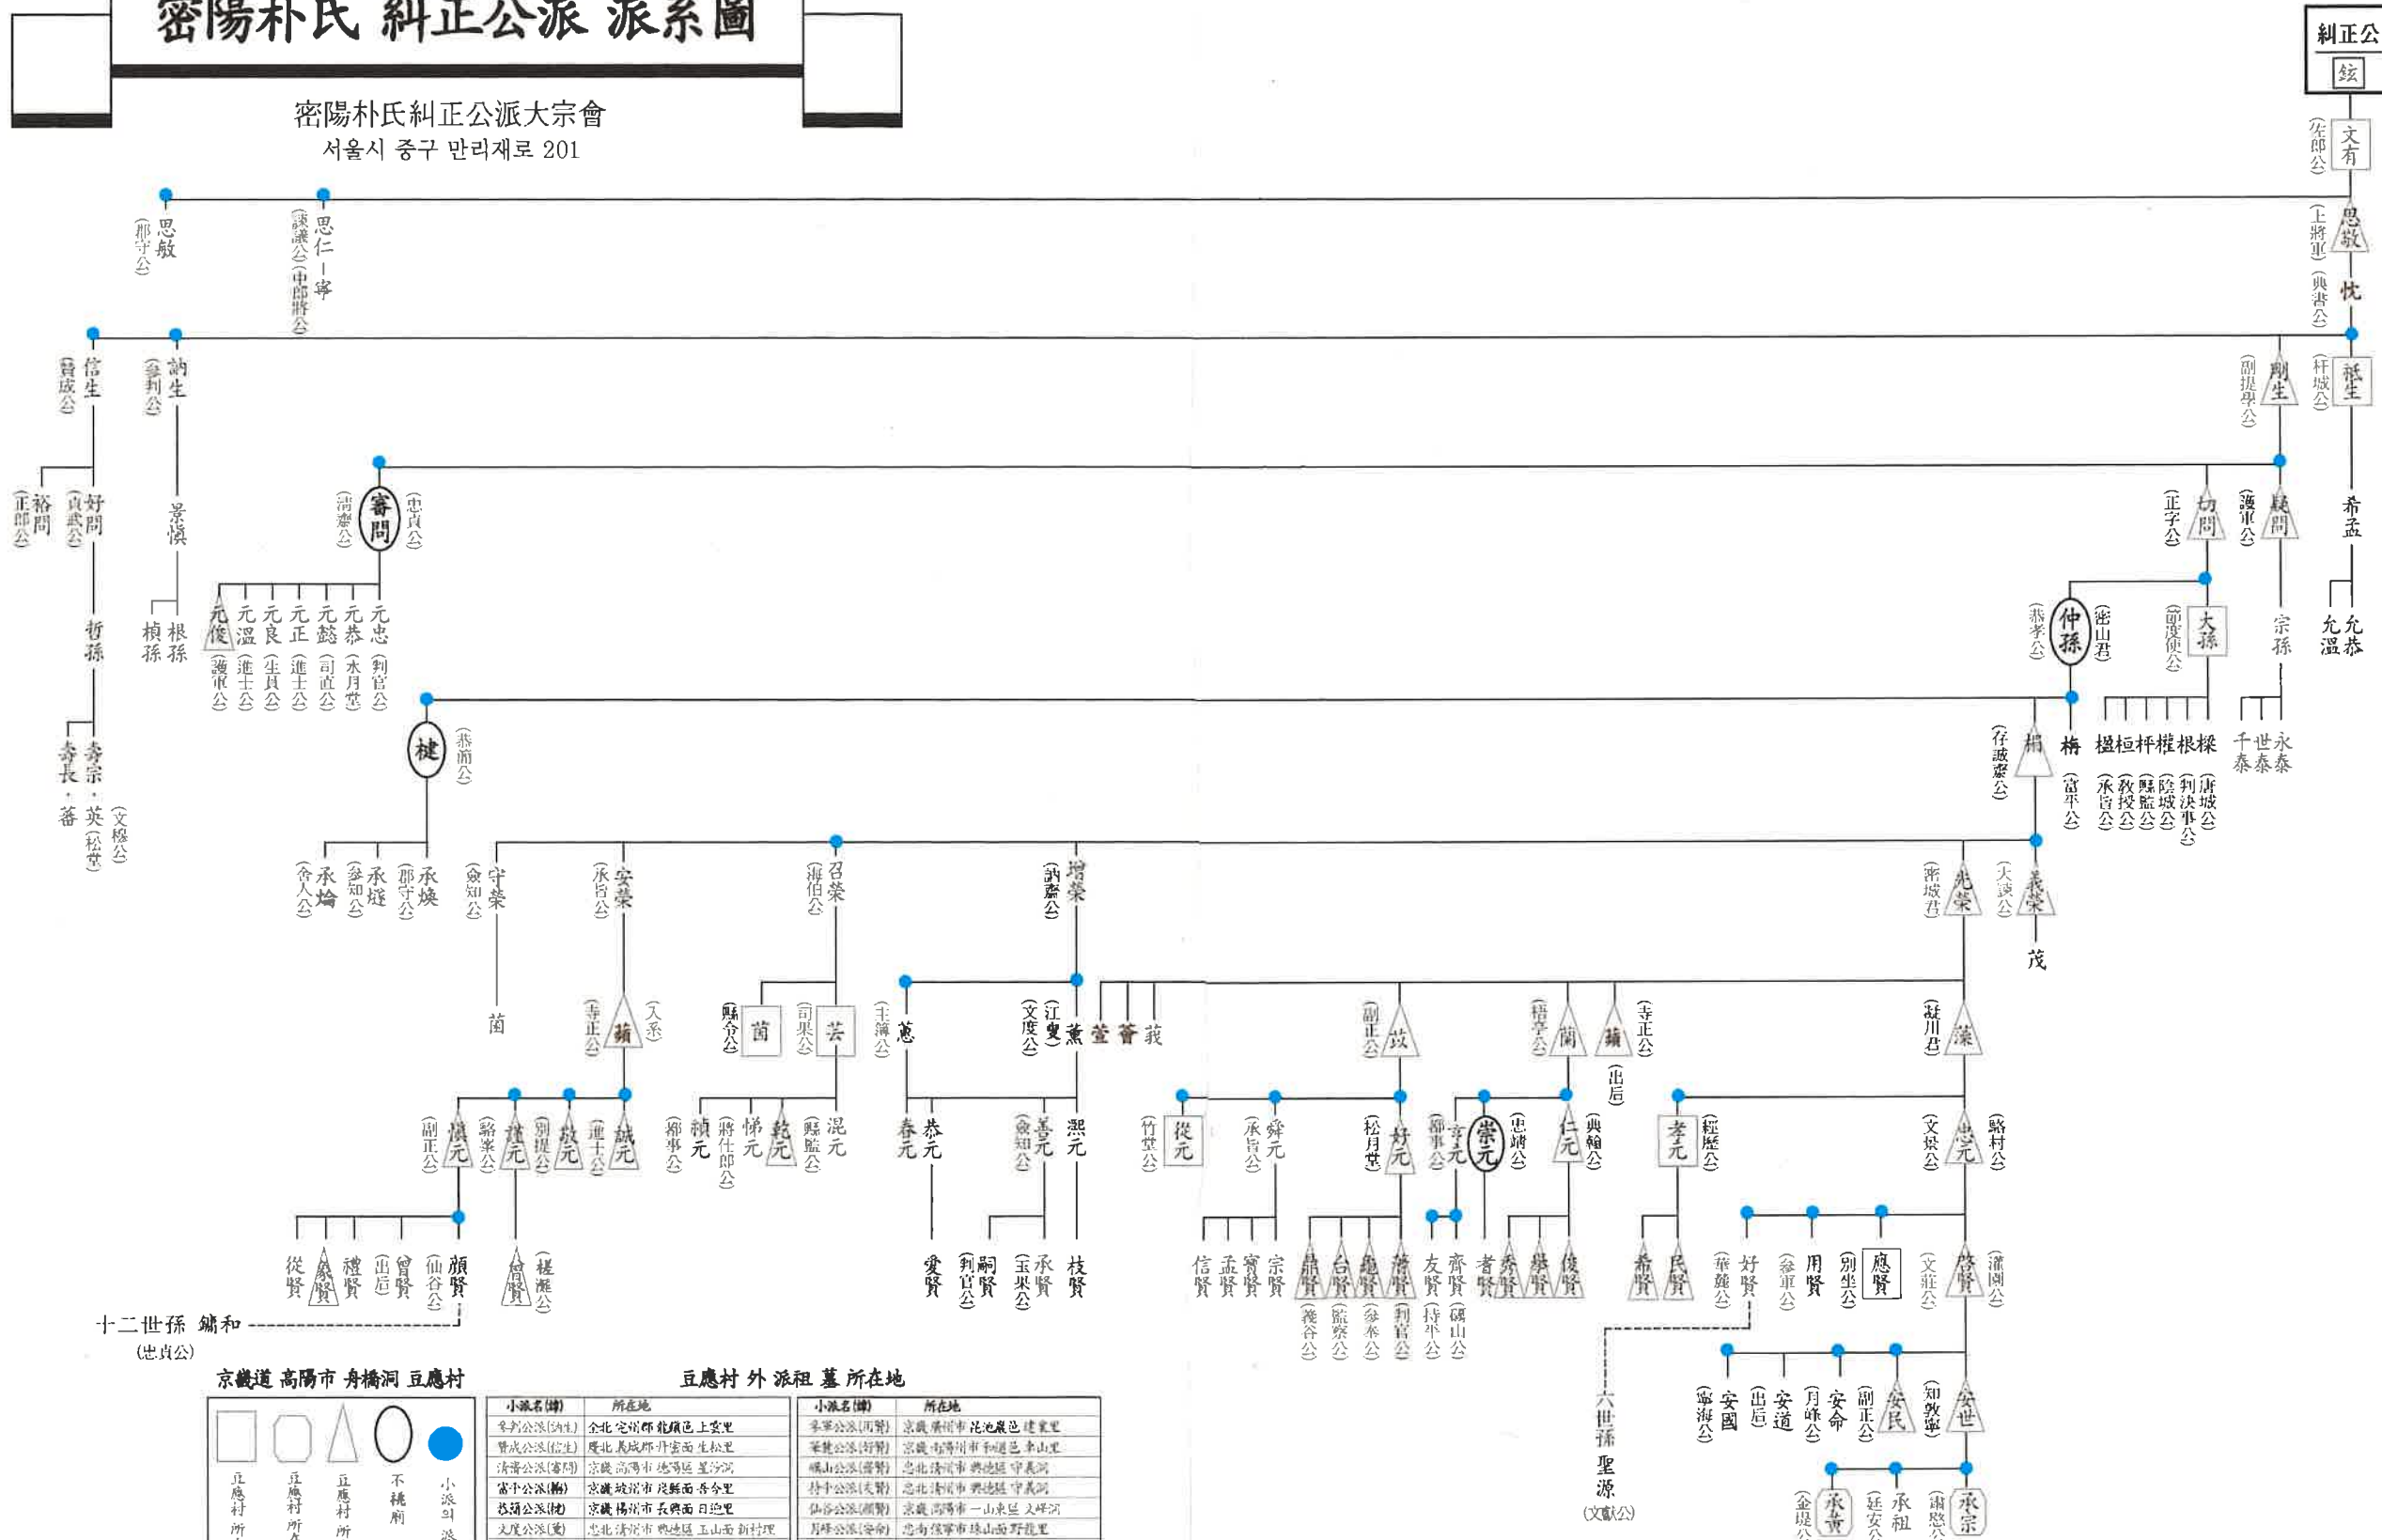

密陽朴氏 糾正公派 派系圖

密陽朴氏糾正公派大宗會
서울시 중구 만리재로 201

京畿道 高陽市 舟橋洞 豆應村

	豆應村所在墳
	豆應村所在墓
	豆應村所在墓
	不統系
	小派의 派祖

豆應村 外 派 祖 墓 所 在 地

小派名(號)	所在地	小派名(號)	所在地
春到公派(幼生)	全北 完州郡 龍項邑 上安里	春華公派(河賢)	京畿 廣州市 池池藏邑 建業里
贊成公派(信注)	慶北 義城郡 丹雲面 生松里	華楚公派(行賢)	京畿 高陽市 和禮邑 奉山里
清書公派(審期)	京畿 高陽市 德陽區 星沙洞	福山公派(審賢)	忠北 清津市 興地邑 守義洞
富平公派(樞)	京畿 坡州府 茂陽面 春今里	村中公派(友賢)	忠北 清津市 興地邑 守義洞
慈翁公派(材)	京畿 楊州市 長興面 日迎里	仙谷公派(潤賢)	京畿 高陽市 一山東區 文峰洞
文度公派(慶)	忠北 清津市 興地邑 玉山西 新村理	月峰公派(安命)	忠南 德寧市 孫山面 野龍里
玉澤公派(忠)	忠北 清津市 興地邑 玉山西 新村理	寧海公派(安國)	京畿 廣州市 池池藏邑 建業里
忠靖公派(源元)	忠北 清津市 興地邑 守義洞	廷安公派(承祖)	忠清南 小井面 大谷里
承旨公派(尙元)	江原 原州府 貴泉面 貴泉里		

六世孫 聖源 (文獻公)